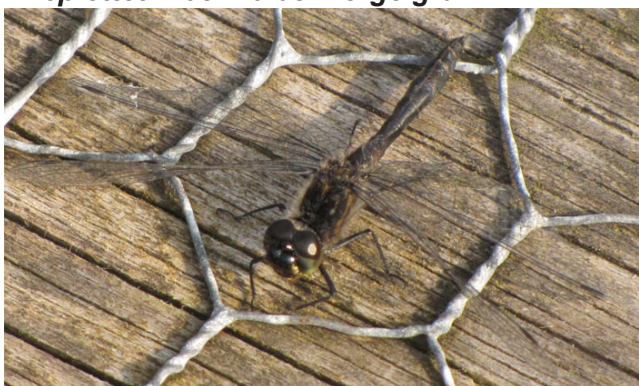

Firepletet Libel2-6-08 mergelgrav